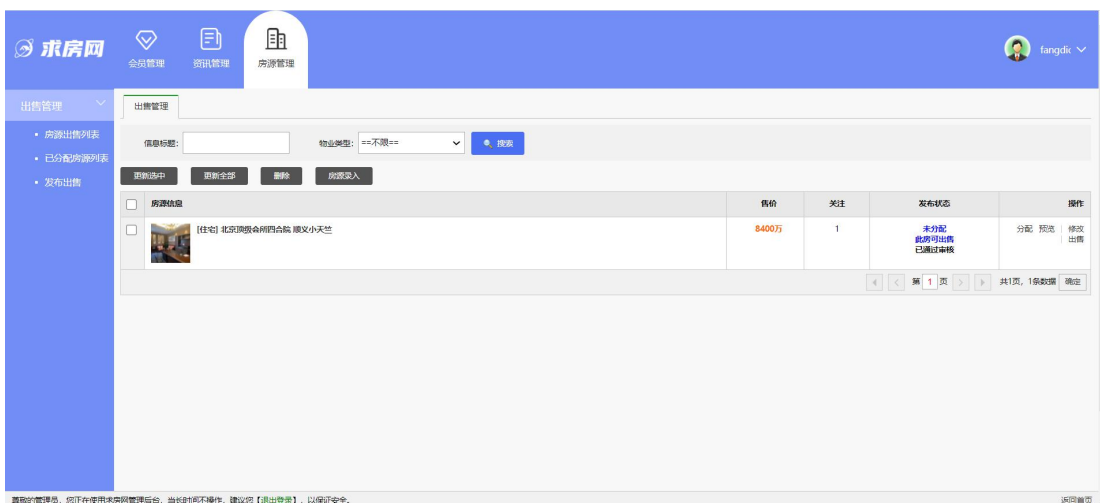

分配房源时，需要输入中介的手机号，点击【查询】按钮，如果能够正常查询出此中介用户，点击【确定】按钮，分配成功，此房源为已分配房源。