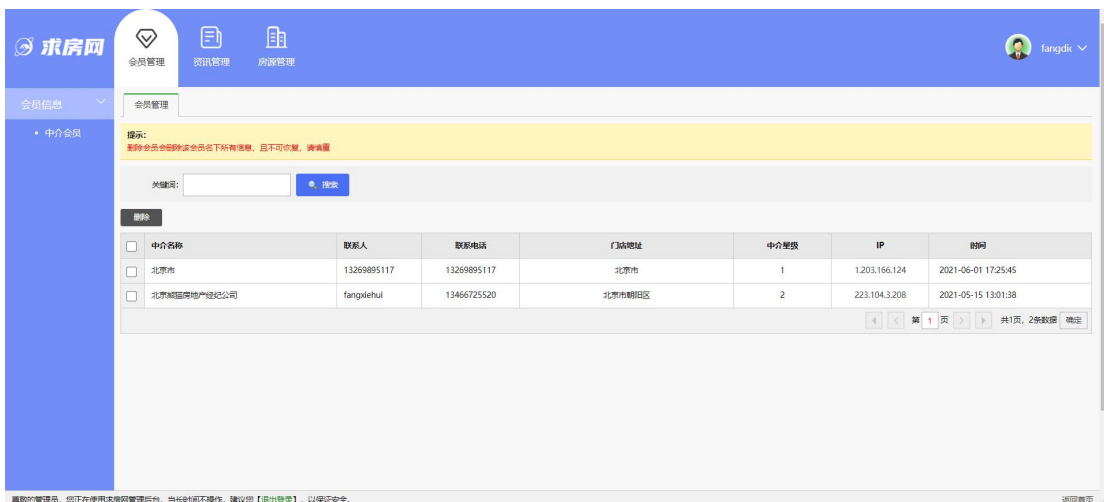

## 2. 求房网管理后台

### 2.1 登录

浏览器中输入求房网管理后台网址（<https://www.qiufun.com/yrsun>），页面跳转到用户登录页面，输入用户名、密码和验证码，页面跳转到管理后台首页。

登录页面：

首页：