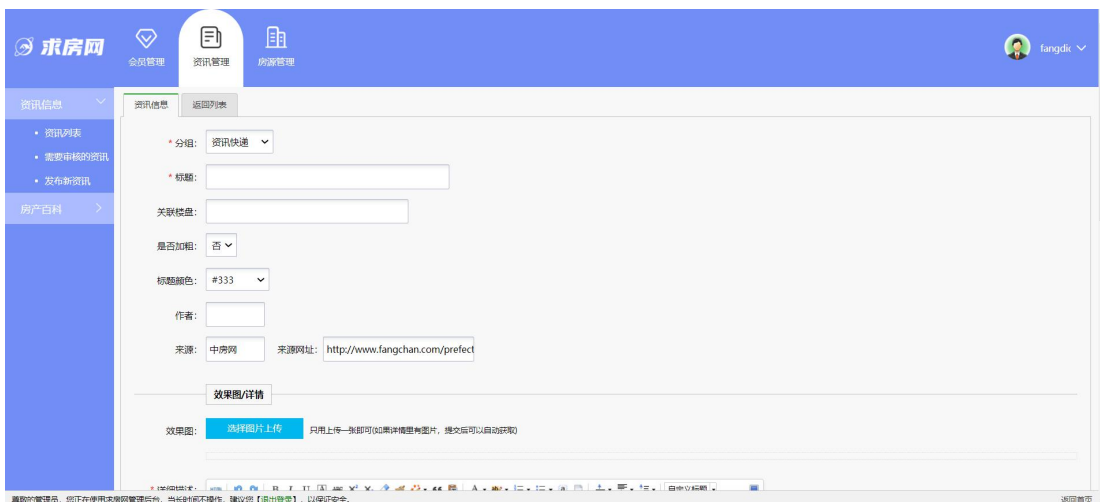

2.6 房源管理

2.6.1 出售管理

2.6.1.1 房源出售列表

点击页面上方导航栏中的【房源管理】，再点击左侧菜单栏中【出售管理】下的【房源出售列表】按钮，页面跳转到房源出售列表页面，可对房源进行更新选中、更新全部、删除、房源录入、分配、预览、修改和出售。