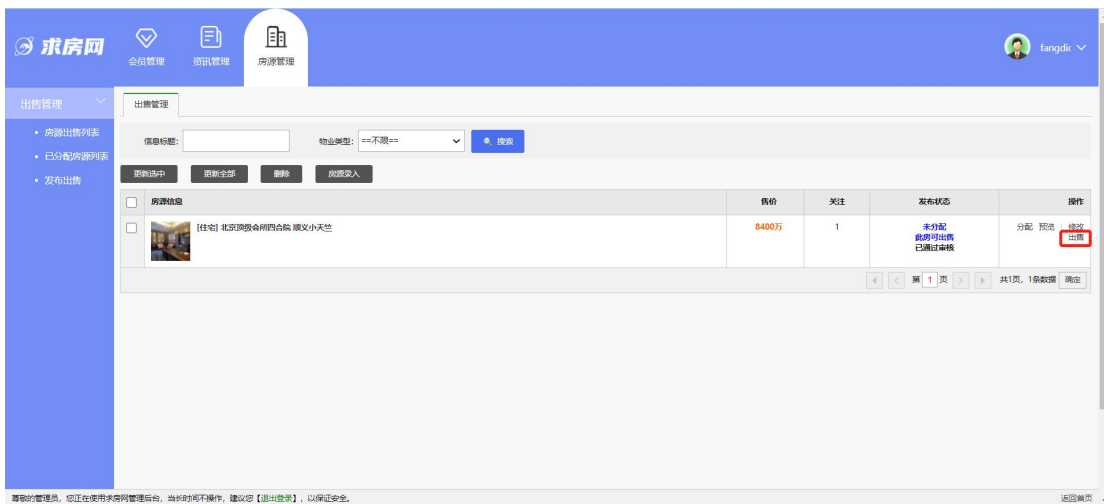

#### 2.6.1.1 房源出售列表

点击页面上方导航栏中的【房源管理】，再点击左侧菜单栏中【出售管理】下的【房源出售列表】按钮，页面跳转到房源出售列表页面，可对房源进行更新选中、更新全部、删除、房源录入、分配、预览、修改和出售。

分配房源时，需要输入中介的手机号，点击【查询】按钮，如果能够正常查询出此中介用户，点击【确定】按钮，分配成功，此房源为已分配房源。

如果房源已售出，需要点击房源列表操作栏中的《出售》链接，改变房源的状态。

### 2.6.1.2 已分配房源列表

点击页面上方导航栏中的【房源管理】，再点击左侧菜单栏中【出售管理】下的【已分配房源列表】按钮，页面跳转到已分配房源列表页面，可对房源进行更新选中、更新全部、删除、下架、房源录入、分配、预览、修改和出售；如果是已下架的房源，客户端不再显示此条房源信息。