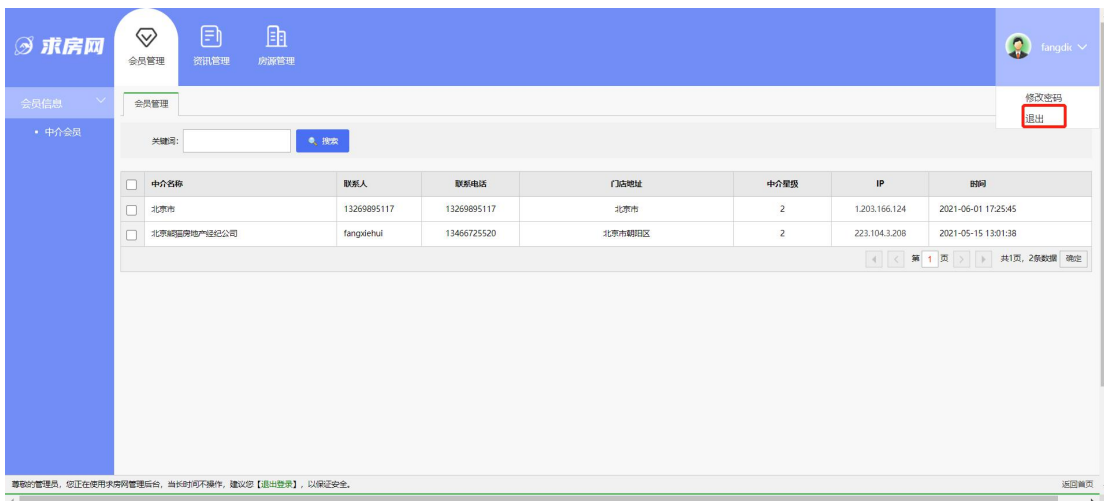

### 2.1 登录

浏览器中输入求房网管理后台网址（<https://www.qiufun.com/yrsun>），页面跳转到用户登录页面，输入用户名、密码和验证码，页面跳转到管理后台首页。

登录页面：

首页：

## 2.2 退出

鼠标放到页面右上角的用户头像处，显示【修改密码】和【退出】按钮，点击【退出】按钮，退出当前登录用户，页面跳转到登录页面。