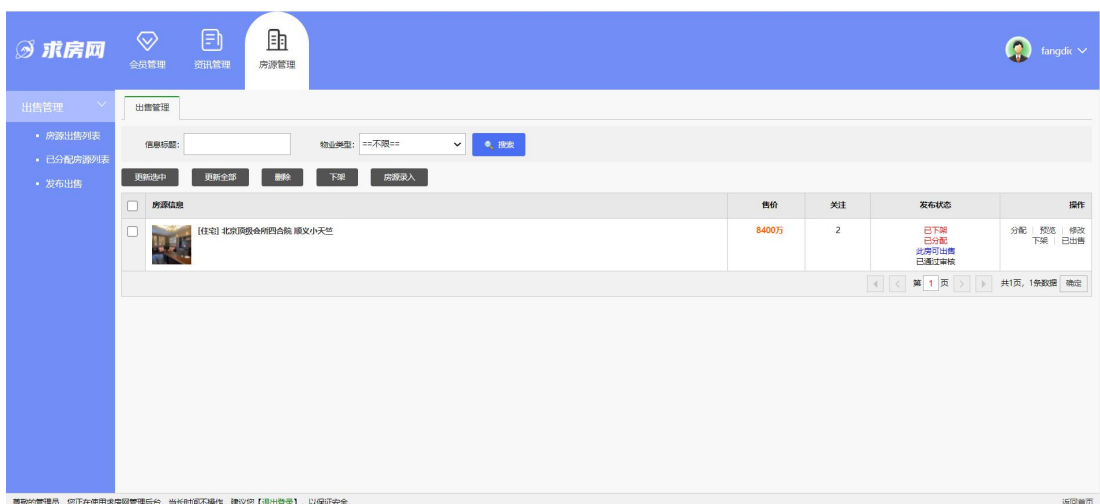

#### 2.6.1.1 房源出售列表

点击页面上方导航栏中的【房源管理】，再点击左侧菜单栏中【出售管理】下的【房源出售列表】按钮，页面跳转到房源出售列表页面，可对房源进行更新选中、更新全部、删除、房源录入、分配、预览、修改和出售。

分配房源时，需要输入中介的手机号，点击【查询】按钮，如果能够正常查询出此中介用户，点击【确定】按钮，分配成功，此房源为已分配房源。

如果房源已售出，需要点击房源列表操作栏中的《出售》链接，改变房源的状态。

### 2.6.1.2 已分配房源列表

点击页面上方导航栏中的【房源管理】，再点击左侧菜单栏中【出售管理】下的【已分配房源列表】按钮，页面跳转到已分配房源列表页面，可对房源进行更新选中、更新全部、删除、下架、房源录入、分配、预览、修改和出售；如果是已下架的房源，客户端不再显示此条房源信息。