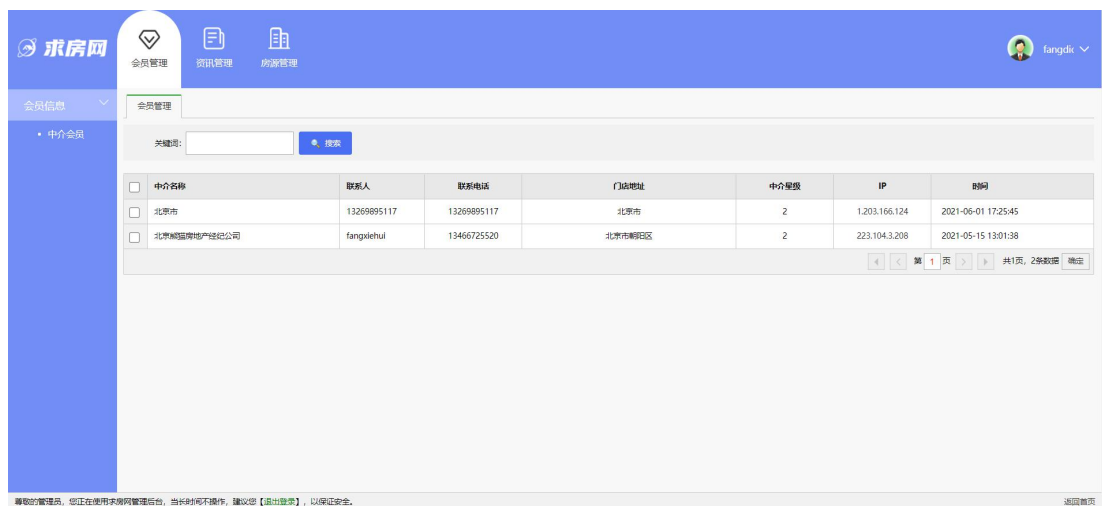

2.4 会员管理

2.4.1 会员信息

2.4.1.1 中介会员

点击页面上方导航栏中的【会员管理】，然后点击左侧菜单栏中的【中介会员】，页面跳转到中介会员列表页面，可查看和查询中介会员信息。