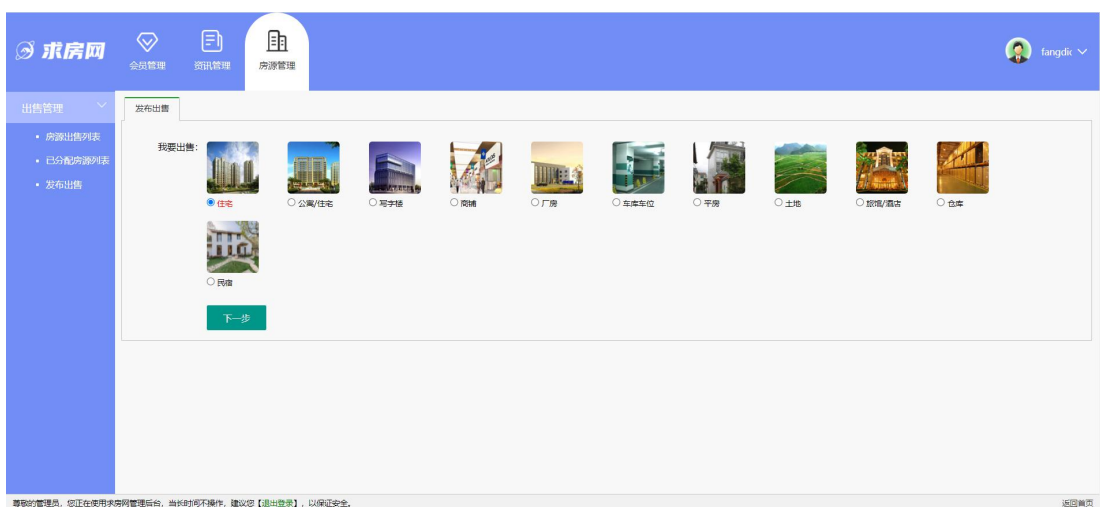

2.6.1.3 发布出售

点击页面上方导航栏中的【房源管理】，再点击左侧菜单栏中【出售管理】下的【发布出售】按钮，页面跳转到发布房源页面，选中发布的房源类型，点击【下一步】，录入房源信息，可保存一条房源信息。