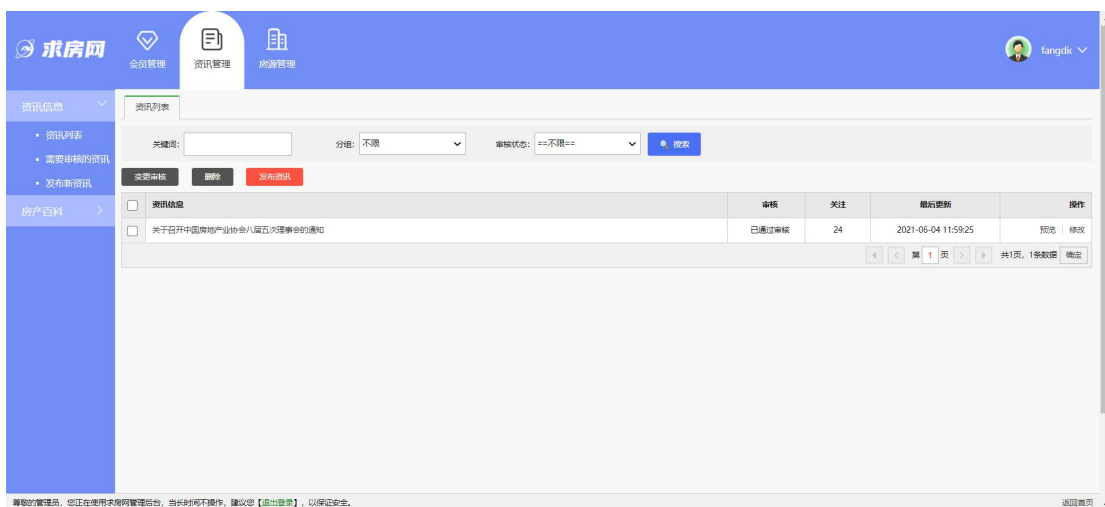

2.5 资讯管理

2.5.1 资讯信息

2.5.1.1 资讯列表

点击页面上方导航栏中的【资讯管理】，再点击左侧菜单栏中【资讯信息】下的【资讯列表】按钮，页面跳转到资讯信息列表页面，可查看、查询、变更审核、删除、发布资讯信息。如果资讯审核状态为待审核或审核未通过，则此条资讯无法在用户端展示。

2.5.1.2 需要审核的资讯

点击页面上方导航栏中的【资讯管理】，再点击左侧菜单栏中【资讯信息】下的【需要审核的资讯】按钮，页面跳转到资讯待审核列表页面，可查看、查询、变更审核、删除、发布资讯信息。

2.5.1.3 发布新资讯

点击页面上方导航栏中的【资讯管理】，再点击左侧菜单栏中【资讯信息】下的【发布新资讯】按钮，页面跳转到资讯添加页面，可发布新的资讯信息。