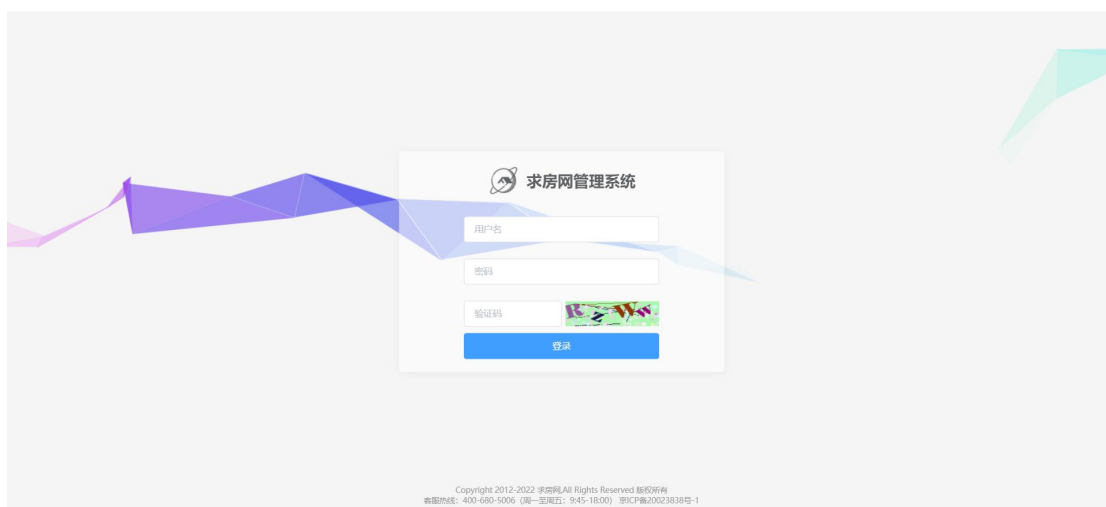

1. 文档背景

呈现我司对于项目需求的理解，我司提供的主要功能都附带了例图，便于业务方更好的掌握我方的实现方式，如果业务方有疑问，我们将以例图作为沟通的基础，双方可以更加有效的沟通和达成共识。

联系电话： 400-680-5006

客服邮箱： qiufun@yrsun.com

注册地址： 北京市丰台区南四环西路 188 号十六区 19 号楼 9 层 101 内 1643 号

办公地址： 北京市朝阳区大望路万达广场 12 号楼 1203 室

2. 求房网管理后台

2.1 登录

浏览器中输入求房网管理后台网址（<https://www.qiufun.com/yrsun>），页面跳转到用户登录页面，输入用户名、密码和验证码，页面跳转到管理后台首页。

登录页面：

首页：