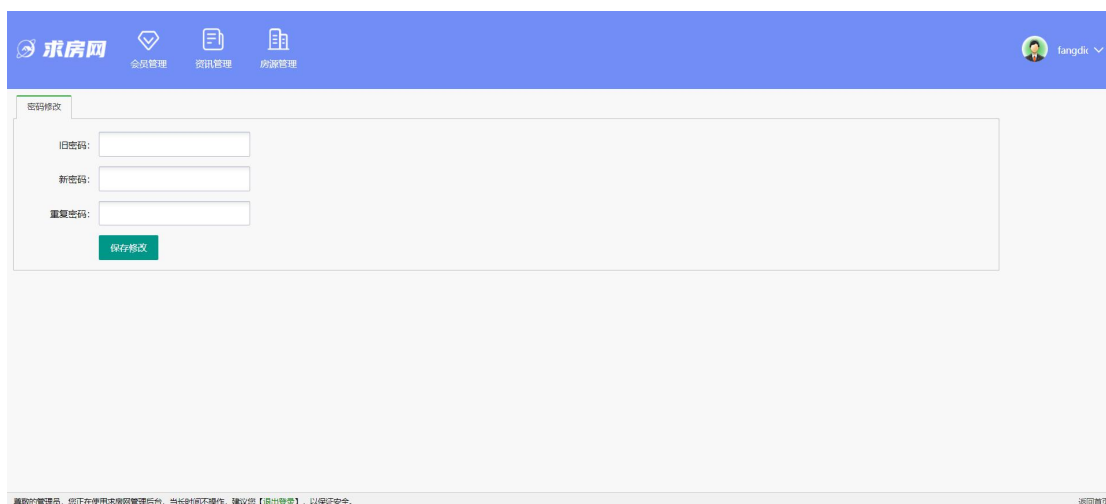

2.4 会员管理

2.4.1 会员信息

2.4.1.1 中介会员

点击页面上方导航栏中的【会员管理】，然后点击左侧菜单栏中的【中介会员】，页面跳转到中介会员列表页面，可查看和查询中介会员信息。